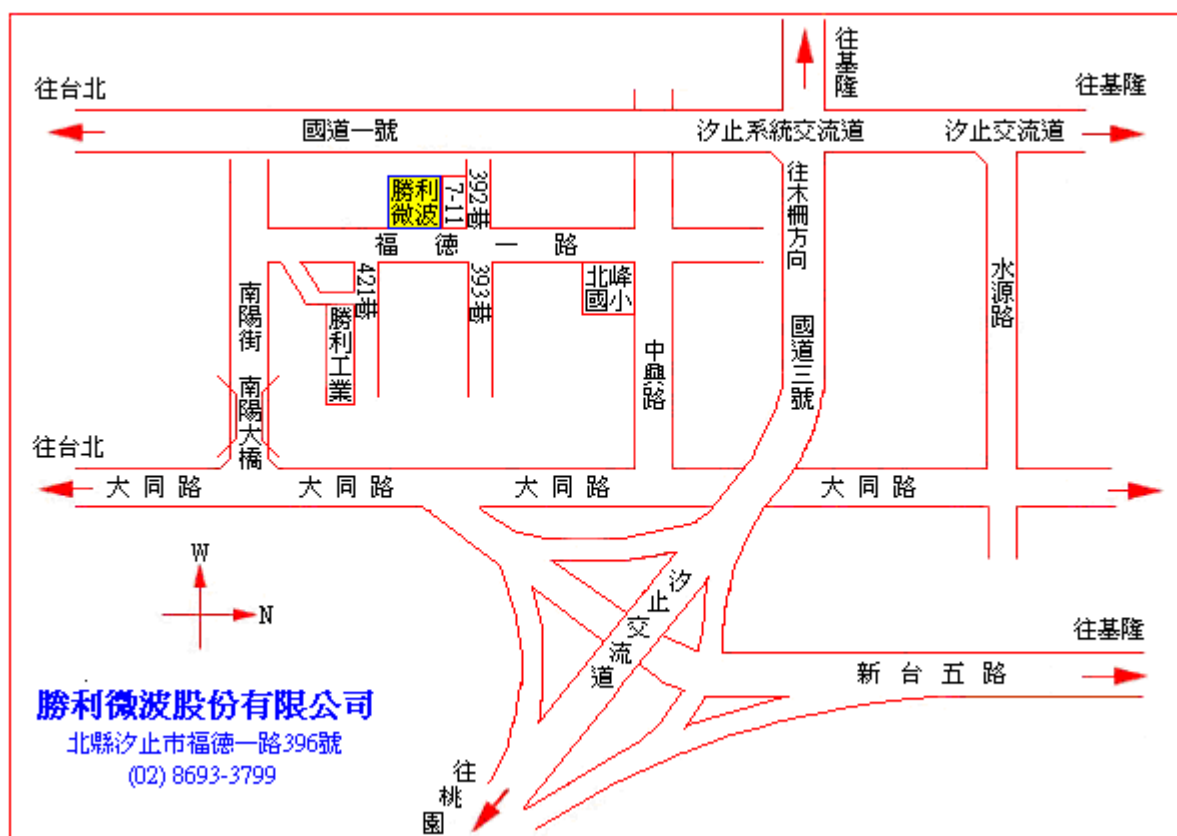

勝利微波股份有限公司地圖指引

一般大眾捷運系統:

[捷運] 昆陽站 下, [公車] 再轉搭 **藍36號**, 公車過南陽大橋後於 **泛碟科技** 站牌下。下車後請往回走約 30 公尺, 勝利微波就在您的右手邊, 旁邊為統一超商7-11。

從 新店 方向:

大眾捷運系統: 參考前述。

開車: 走北二高, 在 **汐止交流道** 左轉 **汐止大同路** 請往 **南港** 的方向行駛約1公里處, 在您的右手邊會有 **福特經銷商**, 之後看到 **南陽大橋** 時, 請右轉上南陽大橋 → 過了左手邊的 **高爾夫球場** 後, 馬上準備右轉 **福德一路** → 右轉後直走約 280 公尺, 勝利微波在您的左手邊, 旁邊為統一超商7-11。

從 台北市 南京東路 開車方向:

南京東路五段底, 走麥帥高架 → 再轉上 **環東快速道路** 往汐止方向 → 靠右第二個出口下 **南港經貿園區 / 汐止出口** (不是南港軟體園區, 更不要誤上北二高) 延著馬路直走 → 在T字型路口紅綠燈的 **南港路** 左轉, 走南港路 → 後變成 **大同路** → 約走 7 分鐘, (於南港與汐止交接的地方, 在您的左邊有座紅色的 **南陽大橋** 請左轉, 過了左手邊的 **高爾夫球場** 後, 馬上準備右轉 **福德一路** → 右轉後直走約 280 公尺, 勝利微波在您的左手邊, 旁邊為統一超商7-11。

從 桃園 方向:

開車: 由一高接二高 或 一高 local 接二高, 下 **汐止交流道** 左轉 **汐止大同路** 請往 **南港** 的方向行駛約 1 公里處, 在您的右手邊會有 **福特經銷商**, 之後看到 **南陽大橋** 時, 請右轉上南陽大橋→ 過了左手邊的 **高爾夫球場** 後, 馬上準備右轉 **福德一路** → 右轉後直走約 280 公尺, 勝利微波在您的左手邊, 旁邊為統一超商7-11。

從 基隆 方向:

大眾捷運系統: 請搭火車至 **汐止火車站** 轉換公車 **629、311** 經 **東湖** 至 **北峰國小** 下車往前走約 650 公尺, 勝利微波就在您的右手邊, 旁邊為統一超商7-11。

開車: 往 **汐止** 的方向 至 **汐止大同路**, 請往 **南港** 的方向行駛約 1 公里處, 在您的右手邊會有 **福特經銷商**, 之後看到 **南陽大橋** 時, 請右轉上南陽大橋 → 過了左手邊的 **高爾夫球場** 後, 馬上準備右轉 **福德一路** → 右轉後直走約 280 公尺, 勝利微波在您的左手邊, 旁邊為統一超商7-11。